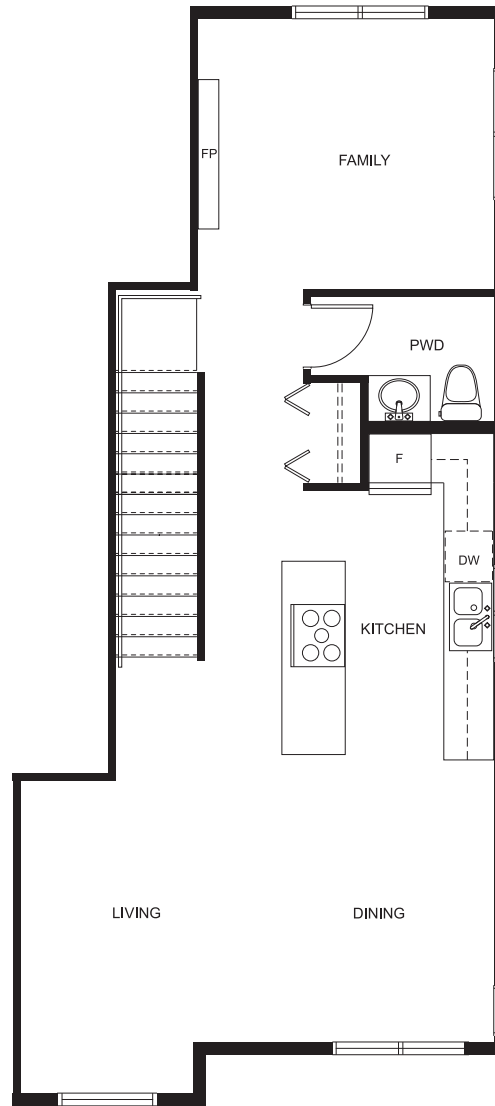

NOVA

B2A

3 BEDROOM

UNITS: 74, 79, 80

1,488 - 1,532 SQ.FT.

LOWER

MAIN

UPPER