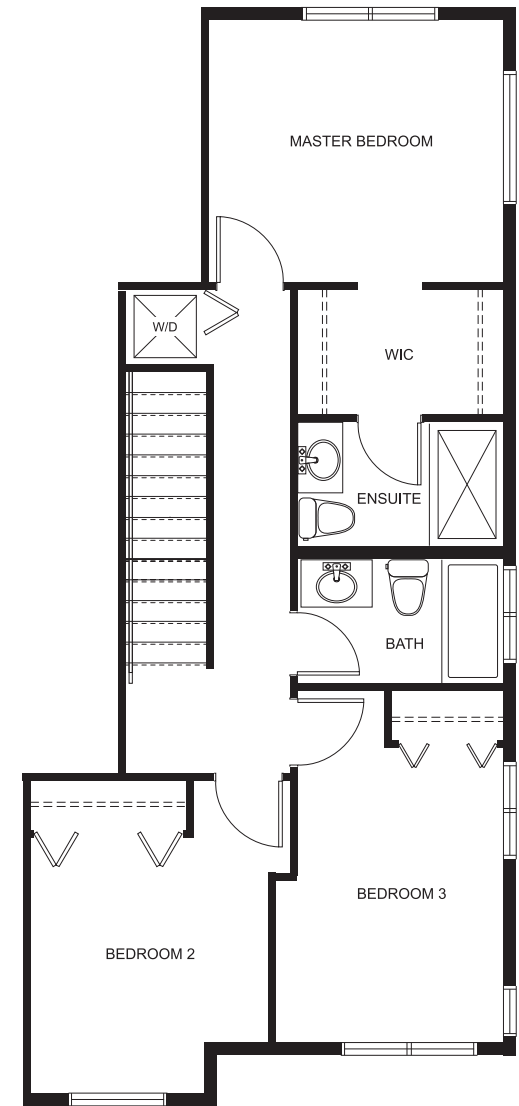

NOVA

B2A

3 BEDROOM

UNITS: 74, 79, 80

1,488 - 1,532 SQ.FT.

LOWER

MAIN

UPPER