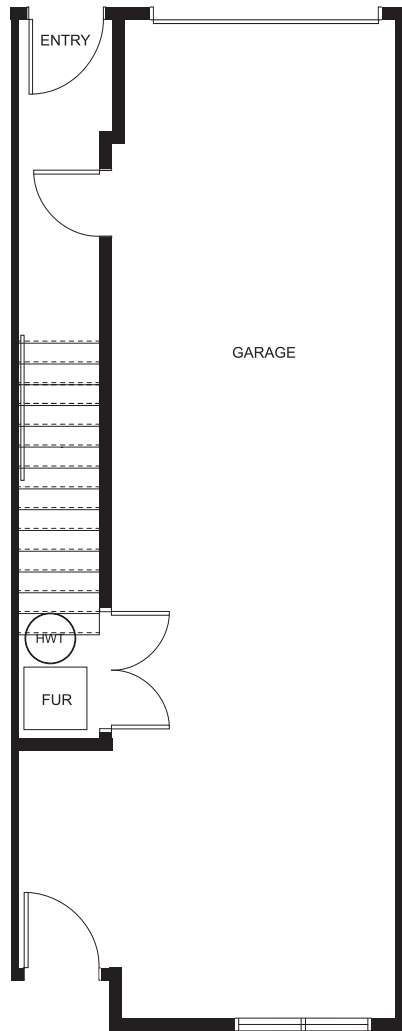

NOVA

B2A

3 BEDROOM

UNITS: 74, 79, 80

1,488 - 1,532 SQ.FT.

LOWER

MAIN

UPPER